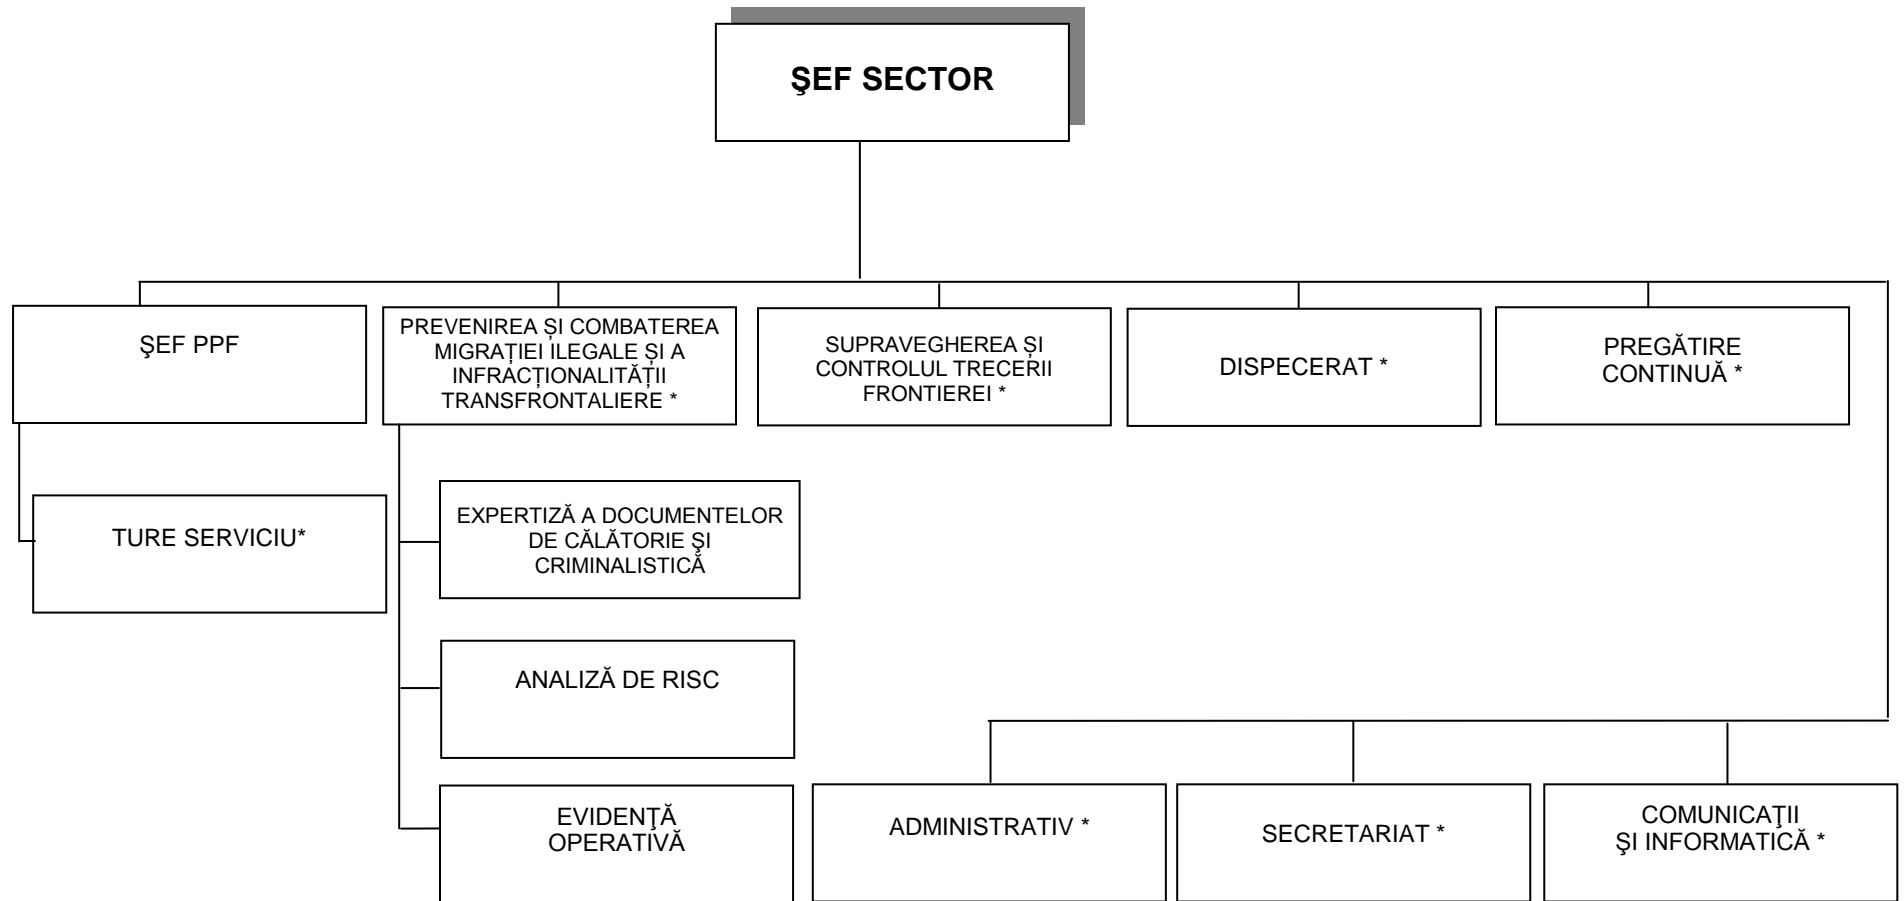

ORGANIGRAMA
Sectorului Poliției de Frontieră Aeroport Brașov (- tip I -)
(subordonat nemijlocit Inspectoratului General al Poliției de Frontieră)

LEGENDĂ :

* - la nivel de compartiment